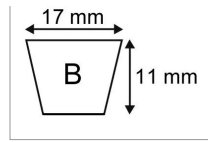

Courroie b76 - 17x11x1960

Référence : P2B30405494

Caractéristiques	
Modèle	Lisse
Section (mm)	17x11 mm
Type	B76
Série	B
Longueur primitive (mm)	1960 mm
Types de produits	COURROIE TRAPÉZOIDALE LISSE
Quantité dans conditionnement de vente	1