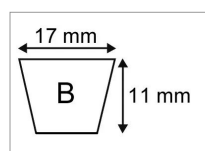

### Détails

Lp : longueur primitive.  
 li : longueur intérieure.  
 le : longueur extérieure.  
 $Lp = li + 47.$   
 $Lp = le - 22.$

Lp : longueur primitive.  
 li : longueur intérieure.  
 le : longueur extérieure.  
 $Lp = li + 47.$   
 $Lp = le - 22.$

Caractéristiques	
Modèle	Lisse
Section (mm)	17x11 mm
Type	B76
Série	B
Longueur primitive (mm)	1973 mm
Types de produits	COURROIE TRAPÉZOIDALE LISSE
Longueur intérieur (mm)	1930 mm
Longueur extérieure (mm)	1999 mm
Quantité dans conditionnement de vente	1