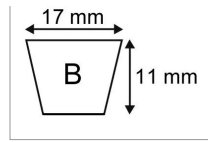

Courroie b78 - 17x11x2010

Référence : P2B30405496

Caractéristiques	
Modèle	Lisse
Section (mm)	17x11 mm
Type	B78
Série	B
Longueur primitive (mm)	2010 mm
Types de produits	COURROIE TRAPÉZOIDALE LISSE
Quantité dans conditionnement de vente	1