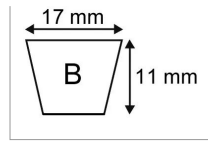

**Courroie trapezoidale lisse b80 -
17x11x2070**

Référence : P2B30405498

Caractéristiques	
Modèle	Lisse
Section (mm)	17x11 mm
Type	B80
Série	B
Longueur primitive (mm)	2070 mm
Types de produits	COURROIE TRAPÉZOIDALE LISSE
Quantité dans conditionnement de vente	1