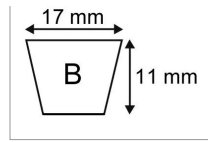

Courroie b82 - 17x11x2120

Référence : P2B30405502

Caractéristiques	
Modèle	Lisse
Section (mm)	17x11 mm
Type	B82
Série	B
Longueur primitive (mm)	2120 mm
Types de produits	COURROIE TRAPÉZOIDALE LISSE
Quantité dans conditionnement de vente	1