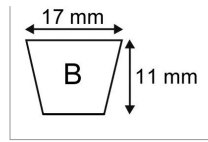

Courroie b87 - 17x11x2245

Référence : P2B30405512

Caractéristiques	
Modèle	Lisse
Section (mm)	17x11 mm
Type	B87
Série	B
Longueur primitive (mm)	2245 mm
Types de produits	COURROIE TRAPÉZOIDALE LISSE
Quantité dans conditionnement de vente	1