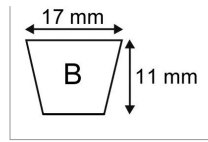

Courroie b88 - 17x11x2270

Référence : P2B30405514

Caractéristiques	
Modèle	Lisse
Section (mm)	17x11 mm
Type	B88
Série	B
Longueur primitive (mm)	2270 mm
Types de produits	COURROIE TRAPÉZOIDALE LISSE
Quantité dans conditionnement de vente	1