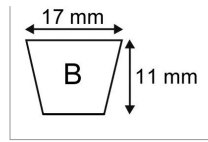

Courroie b92 - 17x11x2380

Référence : P2B30405520

Caractéristiques	
Modèle	Lisse
Section (mm)	17x11 mm
Type	B92
Série	B
Longueur primitive (mm)	2380 mm
Type ou matériel	COUNTAX
Types de produits	COURROIE TRAPÉZOIDALE LISSE
Quantité dans conditionnement de vente	1