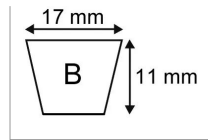

**Courroie b93 - 17x11x2400**

Référence : P2B30405522

Caractéristiques	
Affectation	Faucheuse GASPARDO FB 940 monté par 3
Modèle	Lisse
Section (mm)	17x11 mm
Type	B93
Série	B
Longueur primitive (mm)	2400 mm
Types de produits	COURROIE TRAPÉZOIDALE LISSE
Quantité dans conditionnement de vente	1