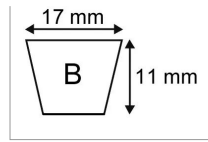

**Courroie trapezoidale lisse b96 -  
17x11x2477**

Référence : P2B30405528

Caractéristiques	
Modèle	Lisse
Section (mm)	17x11 mm
Type	B96
Série	B
Longueur primitive (mm)	2477 mm
Types de produits	COURROIE TRAPÉZOIDALE LISSE
Quantité dans conditionnement de vente	1