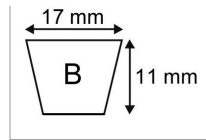

Courroie b97 - 17x11x2510

Référence : P2B30405532

Caractéristiques	
Modèle	Lisse
Section (mm)	17x11 mm
Type	B97
Série	B
Longueur primitive (mm)	2510 mm
Type ou matériel	Faucheuse AGRAM FD165 à FD240 (Jeu de 3)
Types de produits	COURROIE TRAPÉZOIDALE LISSE
Quantité dans conditionnement de vente	1