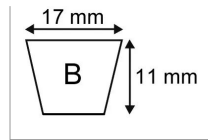

Courroie b98 - 17x11x2535

Référence : P2B30405534

Caractéristiques	
Modèle	Lisse
Section (mm)	17x11 mm
Type	B98
Série	B
Application	moteur à coupe 48"
Longueur primitive (mm)	2535 mm
Type ou matériel	AYP-ROPPER ELECTROLUX tondeuse autoportée HYDRO PRO 16
Types de produits	COURROIE TRAPÉZOIDALE LISSE
Quantité dans conditionnement de vente	1