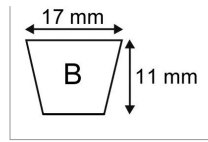

Courroie b100 - 17x11x2575

Référence : P2B30405536

Caractéristiques	
Affectation	Faucheuse MORRA/FORT monté par 4
Modèle	Lisse
Section (mm)	17x11 mm
Type	B100
Série	B
Application	YAMAHA :Inter-lames YANMAR : moteur à tondeuse
Longueur primitive (mm)	2575 mm
Type ou matériel	YAMAHA tondeuse autoportée : YT6800
Type ou matériel 1	Faucheuse IH 3104/3105/3106
Type ou matériel 2	YANMAR tondeuse autoportée YM135D vert
Types de produits	COURROIE TRAPÉZOIDALE LISSE
Quantité dans conditionnement de vente	1