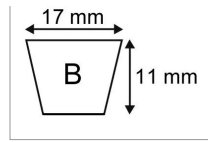

Courroie b104 - 17x11x2688

Référence : P2B30405542

Caractéristiques	
Modèle	Lisse
Section (mm)	17x11 mm
Type	B104
Série	B
Longueur primitive (mm)	2688 mm
Types de produits	COURROIE TRAPÉZOIDALE LISSE
Quantité dans conditionnement de vente	1