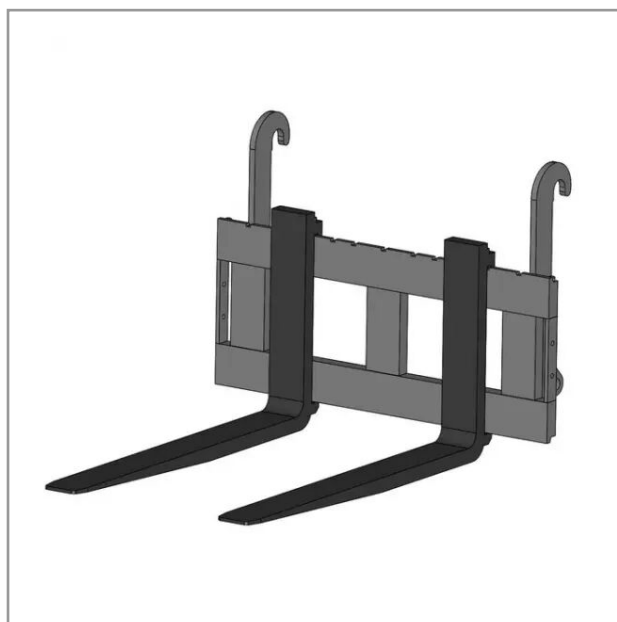

Leve palette 4t fourche 1200 type jcb q-fit

Référence : P2H11512125

Détails

Leve palette 4t fourche 1200 type fauchaux am

Garantie : L'article est garanti pendant 12 mois à dater de la livraison contre tout défaut de matière et de fabrication à l'exclusion de tout dommage ayant pour origine une cause étrangère aux produits, tels que défaut d'entretien, entretien défectueux, accident, usure normale, ou tout autre incident ne provenant pas de notre fait. Notre garantie se limite au remplacement pur et simple dans le meilleur délai possible de toute pièce ou partie à propos de laquelle il est établi un vice au sens ci-dessus sans ouvrir droit à dommages et intérêts. Le remplacement ne se fera qu'après examen des pièces en cause.

Nous vous remercions de votre compréhension et de votre coopération.

Caractéristiques	
Type d'attelage	JCB Q-FIT
Quantité dans conditionnement de vente	1
Capacité de charge (kg)	4000 kg