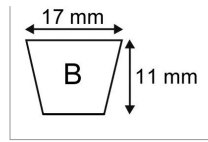

Courroie b110 - 17x11x2828

Référence : P2B30405548

Caractéristiques	
Modèle	Lisse
Section (mm)	17x11 mm
Type	B110
Série	B
Longueur primitive (mm)	2828 mm
Types de produits	COURROIE TRAPÉZOIDALE LISSE
Quantité dans conditionnement de vente	1