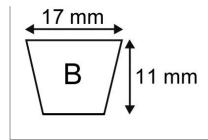

Courroie b111 - 17x11x2866

Référence : P2B30405550

Caractéristiques	
Modèle	Lisse
Section (mm)	17x11 mm
Type	B111
Série	B
Longueur primitive (mm)	2866 mm
Types de produits	COURROIE TRAPÉZOIDALE LISSE
Quantité dans conditionnement de vente	1