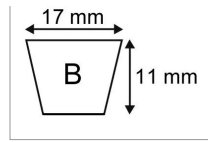

Courroie b112 - 17x11x2884

Référence : P2B30405552

Caractéristiques	
Modèle	Lisse
Section (mm)	17x11 mm
Type	B112
Série	B
Application	MOREL : lames
Longueur primitive (mm)	2884 mm
Type ou matériel	MOREL tondeuse Modèles 50"
Types de produits	COURROIE TRAPÉZOIDALE LISSE
Quantité dans conditionnement de vente	1