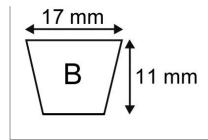

Courroie b118 - 17x11x3034

Référence : P2B30405556

Caractéristiques	
Affectation	Faucheuse BCS FD404 monté par 4
Modèle	Lisse
Section (mm)	17x11 mm
Type	B118
Série	B
Longueur primitive (mm)	3034 mm
Types de produits	COURROIE TRAPÉZOIDALE LISSE
Quantité dans conditionnement de vente	1