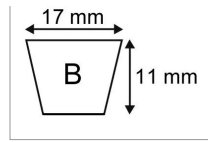

**Courroie b124 - 17x11x3182**

Référence : P2B30405560

Caractéristiques	
Modèle	Lisse
Section (mm)	17x11 mm
Type	B124
Série	B
Longueur primitive (mm)	3182 mm
Types de produits	COURROIE TRAPÉZOIDALE LISSE
Quantité dans conditionnement de vente	1