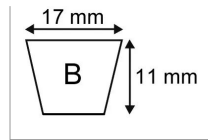

Courroie b128 - 17x11x3290

Référence : P2B30405564

Caractéristiques	
Affectation	Faucheuse BCS FD404/405/406/440/450/460/ monté par 4
Modèle	Lisse
Section (mm)	17x11 mm
Type	B128
Série	B
Longueur primitive (mm)	3290 mm
Types de produits	COURROIE TRAPÉZOIDALE LISSE
Quantité dans conditionnement de vente	1