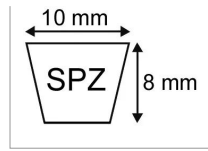

Courroie spz1550 - 10x08x1550

Référence : P2B30406166

Caractéristiques	
Modèle	Lisse
Section (mm)	10x8 mm
Type	SPZ1550
Série	SPZ
Longueur primitive (mm)	1550 mm
Types de produits	COURROIE TRAPÉZOIDALE LISSE
Quantité dans conditionnement de vente	1