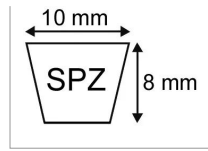

Courroie spz2000 - 10x08x2000

Référence : P2B30406190

Caractéristiques	
Modèle	Lisse
Section (mm)	10x8 mm
Type	SPZ2000
Série	SPZ
Longueur primitive (mm)	2000 mm
Types de produits	COURROIE TRAPÉZOIDALE LISSE
Quantité dans conditionnement de vente	1