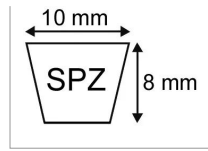

Courroie spz2120 - 10x08x2120

Référence : P2B30406196

Caractéristiques	
Modèle	Lisse
Section (mm)	10x8 mm
Type	SPZ2120
Série	SPZ
Longueur primitive (mm)	2120 mm
Types de produits	COURROIE TRAPÉZOIDALE LISSE
Quantité dans conditionnement de vente	1