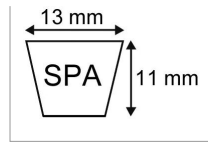

**Courroie trapezoidale lisse spa1582 -  
13x11x1582 techni-power**

Référence : P2B30406364

| Caractéristiques                       |                             |
|--|-----------------------------|
| Modèle                                 | Lisse                       |
| Section (mm)                           | 13x11 mm                    |
| Type                                   | SPA1582                     |
| Série                                  | SPA                         |
| Longueur primitive (mm)                | 1582 mm                     |
| Types de produits                      | COURROIE TRAPÉZOIDALE LISSE |
| Quantité dans conditionnement de vente | 1                           |