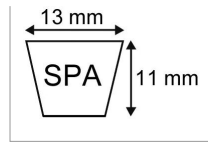

**Courroie trapezoidale lisse spa1600 -
13x11x1600 techni-power**

Référence : P2B30406366

Caractéristiques	
Modèle	Lisse
Section (mm)	13x11 mm
Type	SPA1600
Série	SPA
Longueur primitive (mm)	1600 mm
Types de produits	COURROIE TRAPÉZOIDALE LISSE
Quantité dans conditionnement de vente	1