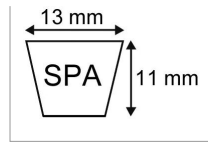

**Courroie trapezoidale lisse spa1632 -
13x11x1632 techni-power**

Référence : P2B30406368

Caractéristiques	
Modèle	Lisse
Section (mm)	13x11 mm
Type	SPA1632
Série	SPA
Longueur primitive (mm)	1632 mm
Types de produits	COURROIE TRAPÉZOIDALE LISSE
Quantité dans conditionnement de vente	1