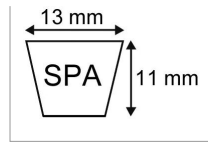

**Courroie trapezoidale lisse spa1650 -
13x11x1650 techni-power**

Référence : P2B30406370

Caractéristiques	
Modèle	Lisse
Section (mm)	13x11 mm
Type	SPA1650
Série	SPA
Longueur primitive (mm)	1650 mm
Types de produits	COURROIE TRAPÉZOIDALE LISSE
Quantité dans conditionnement de vente	1