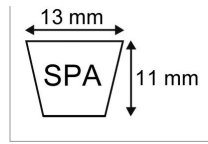

**Courroie trapezoidale lisse spa1782 -
13x11x1782 techni-power**

Référence : P2B30406380

Caractéristiques	
Modèle	Lisse
Section (mm)	13x11 mm
Type	SPA1782
Série	SPA
Longueur primitive (mm)	1782 mm
Types de produits	COURROIE TRAPÉZOIDALE LISSE
Quantité dans conditionnement de vente	1