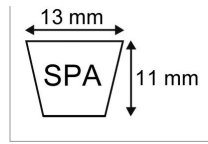

**Courroie trapezoidale lisse spa1800 -  
13x11x1800 techni-power**

Référence : P2B30406382

Caractéristiques	
Modèle	Lisse
Section (mm)	13x11 mm
Type	SPA1800
Série	SPA
Longueur primitive (mm)	1800 mm
Types de produits	COURROIE TRAPÉZOIDALE LISSE
Quantité dans conditionnement de vente	1