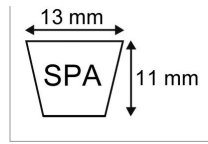

**Courroie trapezoidale lisse spa1850 -
13x11x1850 techni-power**

Référence : P2B30406386

Caractéristiques	
Modèle	Lisse
Section (mm)	13x11 mm
Type	SPA1850
Série	SPA
Longueur primitive (mm)	1850 mm
Types de produits	COURROIE TRAPÉZOIDALE LISSE
Quantité dans conditionnement de vente	1