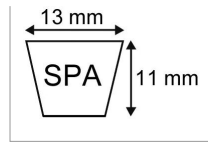

**Courroie trapezoidale lisse spa1857 -
13x11x1857 techni-power**

Référence : P2B30406387

Caractéristiques	
Modèle	Lisse
Section (mm)	13x11 mm
Type	SPA1857
Série	SPA
Longueur primitive (mm)	1857 mm
Types de produits	COURROIE TRAPÉZOIDALE LISSE
Quantité dans conditionnement de vente	1