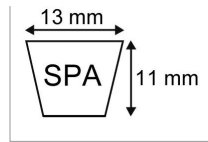

**Courroie trapezoidale lisse spa1900 -
13x11x1900 techni-power**

Référence : P2B30406390

Caractéristiques	
Modèle	Lisse
Section (mm)	13x11 mm
Type	SPA1900
Série	SPA
Longueur primitive (mm)	1900 mm
Types de produits	COURROIE TRAPÉZOIDALE LISSE
Quantité dans conditionnement de vente	1