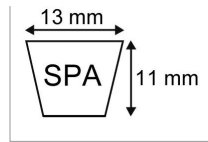

**Courroie trapezoidale lisse spa1950 -
13x11x1950 techni-power**

Référence : P2B30406392

Caractéristiques	
Affectation	Faucheuse SAPHIR KM134
Modèle	Lisse
Section (mm)	13x11 mm
Type	SPA1950
Série	SPA
Longueur primitive (mm)	1950 mm
Types de produits	COURROIE TRAPÉZOIDALE LISSE
Quantité dans conditionnement de vente	1