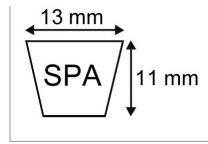

**Courroie trapezoidale lisse spa1982 -
13x11x1982 techni-power**

Référence : P2B30406394

Caractéristiques	
Modèle	Lisse
Section (mm)	13x11 mm
Type	SPA1982
Série	SPA
Longueur primitive (mm)	1982 mm
Types de produits	COURROIE TRAPÉZOIDALE LISSE
Quantité dans conditionnement de vente	1