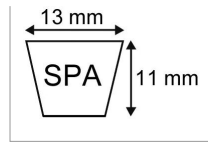

**Courroie trapezoidale lisse spa2032 -  
13x11x2032 techni-power**

Référence : P2B30406398

Caractéristiques	
Modèle	Lisse
Section (mm)	13x11 mm
Type	SPA2032
Série	SPA
Longueur primitive (mm)	2032 mm
Types de produits	COURROIE TRAPÉZOIDALE LISSE
Quantité dans conditionnement de vente	1