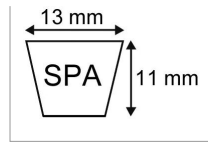

**Courroie trapezoidale lisse spa2120 -
13x11x2120 techni-power**

Référence : P2B30406404

Caractéristiques	
Modèle	Lisse
Section (mm)	13x11 mm
Type	SPA2120
Série	SPA
Longueur primitive (mm)	2120 mm
Types de produits	COURROIE TRAPÉZOIDALE LISSE
Quantité dans conditionnement de vente	1