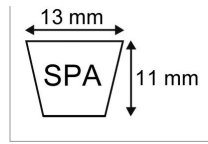

**Courroie trapezoidale lisse spa2240 -
13x11x2240 techni-power**

Référence : P2B30406408

Caractéristiques	
Modèle	Lisse
Section (mm)	13x11 mm
Type	SPA2240
Série	SPA
Longueur primitive (mm)	2240 mm
Types de produits	COURROIE TRAPÉZOIDALE LISSE
Quantité dans conditionnement de vente	1