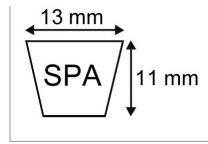

**Courroie trapezoidale lisse spa2300 -
13x11x2300 techni-power**

Référence : P2B30406410

Caractéristiques	
Modèle	Lisse
Section (mm)	13x11 mm
Type	SPA2300
Série	SPA
Longueur primitive (mm)	2300 mm
Types de produits	COURROIE TRAPÉZOIDALE LISSE
Quantité dans conditionnement de vente	1