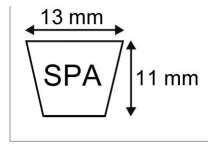

**Courroie trapezoidale lisse spa2430 -
13x11x2430 techni-power**

Référence : P2B30406414

Caractéristiques	
Modèle	Lisse
Section (mm)	13x11 mm
Type	SPA2430
Série	SPA
Longueur primitive (mm)	2430 mm
Types de produits	COURROIE TRAPÉZOIDALE LISSE
Quantité dans conditionnement de vente	1