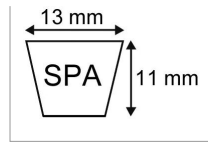

**Courroie trapezoidale lisse spa2500 -
13x11x2500 techni-power**

Référence : P2B30406420

Caractéristiques	
Affectation	Faucheuse KUHN GMD4 (jeu de 4)
Descriptif	monté par 4
Modèle	Lisse
Section (mm)	13x11 mm
Type	SPA2500
Série	SPA
Longueur primitive (mm)	2500 mm
Affectation 1	Faucheuse FELLA KM30F Faucheuse RASSPE
Types de produits	COURROIE TRAPÉZOIDALE LISSE
Quantité dans conditionnement de vente	1