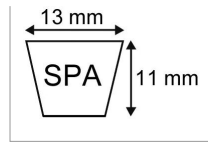

**Courroie trapezoidale lisse spa2580 -
13x11x2580 techni-power**

Référence : P2B30406424

Caractéristiques	
Modèle	Lisse
Section (mm)	13x11 mm
Type	SPA2580
Série	SPA
Longueur primitive (mm)	2580 mm
Types de produits	COURROIE TRAPÉZOIDALE LISSE
Quantité dans conditionnement de vente	1