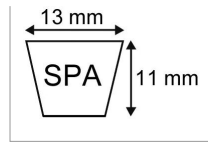

**Courroie trapezoidale lisse spa2650 -  
13x11x2650 techni-power**

Référence : P2B30406426

Caractéristiques	
Modèle	Lisse
Section (mm)	13x11 mm
Type	SPA2650
Série	SPA
Longueur primitive (mm)	2650 mm
Types de produits	COURROIE TRAPÉZOIDALE LISSE
Quantité dans conditionnement de vente	1