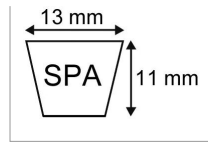

**Courroie trapezoidale lisse spa2720 -
13x11x2720 techni-power**

Référence : P2B30406428

Caractéristiques	
Modèle	Lisse
Section (mm)	13x11 mm
Type	SPA2720
Série	SPA
Longueur primitive (mm)	2720 mm
Types de produits	COURROIE TRAPÉZOÏDALE LISSE
Quantité dans conditionnement de vente	1