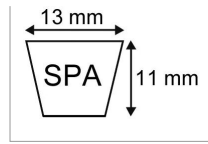

**Courroie trapezoidale lisse spa2800 -
13x11x2800 techni-power**

Référence : P2B30406430

Caractéristiques	
Affectation	Faucheuse NIEMEYER RO170 RO170H (jeu de 4)
Modèle	Lisse
Section (mm)	13x11 mm
Type	SPA2800
Série	SPA
Longueur primitive (mm)	2800 mm
Types de produits	COURROIE TRAPÉZOIDALE LISSE
Quantité dans conditionnement de vente	1