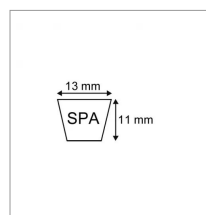

Courroie trapezoidale lisse spa2882 - 13x11x2882 techni-power

Référence : P2B30406434

Caractéristiques	
Affectation	Faucheuse FELLA KM 166
Descriptif	Monté par 4
Modèle	Lisse
Section (mm)	13x11 mm
Type	SPA2882
Série	SPA
Longueur primitive (mm)	2882 mm
Types de produits	COURROIE TRAPÉZOIDALE LISSE
Quantité dans conditionnement de vente	1