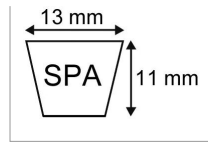

**Courroie trapezoidale lisse spa2900 -
13x11x2900 techni-power**

Référence : P2B30406435

Caractéristiques	
Modèle	Lisse
Section (mm)	13x11 mm
Type	SPA2900
Série	SPA
Longueur primitive (mm)	2900 mm
Types de produits	COURROIE TRAPÉZOIDALE LISSE
Quantité dans conditionnement de vente	1