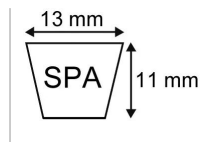

**Courroie trapezoidale lisse spa2932 -
13x11x2932 techni-power**

Référence : P2B30406436

Caractéristiques	
Affectation	Faucheuse FAHR KM22 à partir N° 21570/KM2.17
Descriptif	monté par 4
Modèle	Lisse
Section (mm)	13x11 mm
Type	SPA2932
Série	SPA
Longueur primitive (mm)	2932 mm
Types de produits	COURROIE TRAPÉZOIDALE LISSE
Quantité dans conditionnement de vente	1