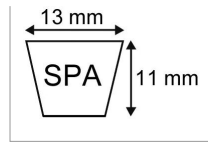

**Courroie trapezoidale lisse spa4000 -  
13x11x4000 techni-power**

Référence : P2B30406460

Caractéristiques	
Modèle	Lisse
Section (mm)	13x11 mm
Type	SPA4000
Série	SPA
Longueur primitive (mm)	4000 mm
Types de produits	COURROIE TRAPÉZOIDALE LISSE
Quantité dans conditionnement de vente	1