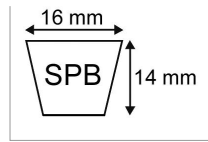

**Courroie trapezoidale lisse spb1500 -
16x14x1500**

Référence : P2B30406514

Caractéristiques	
Affectation	Faucheuse KUHN FC250/400/500
Descriptif	monté par 3
Modèle	Lisse
Section (mm)	16x14 mm
Type	SPB1500
Série	SPB
Longueur primitive (mm)	1500 mm
Types de produits	COURROIE TRAPÉZOIDALE LISSE
Quantité dans conditionnement de vente	1